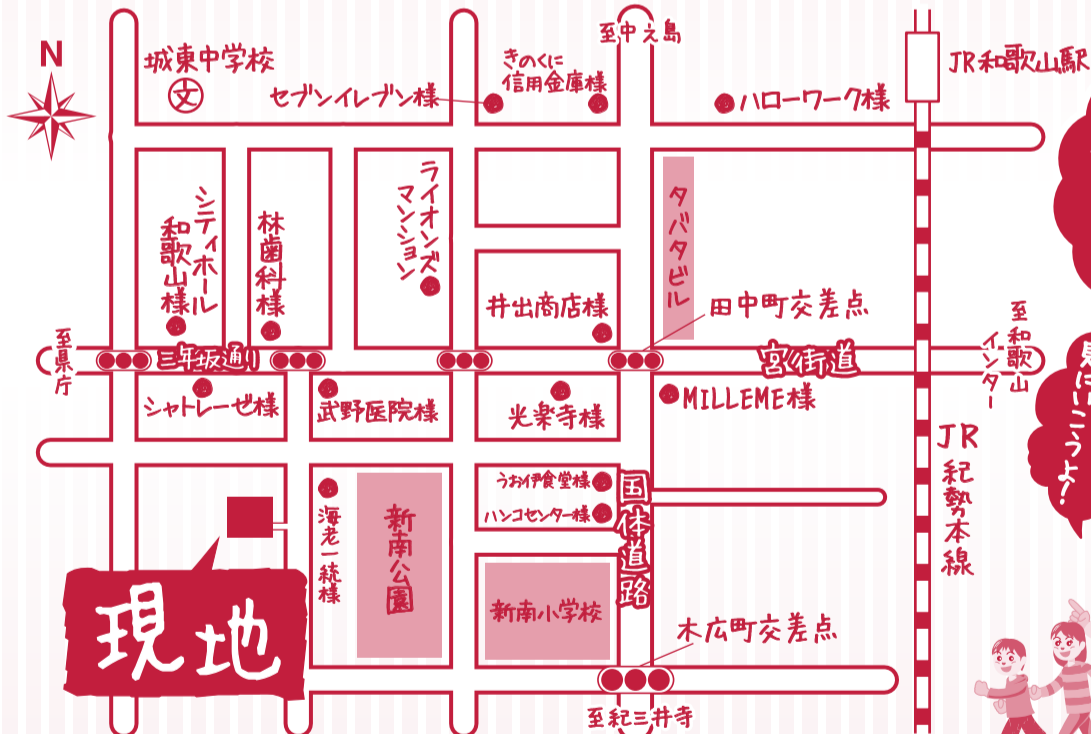

お客様の厚意により **新築完成見学会** を開催させていただきます
 いただくことになりました。

マイホーム拝見

7月21日(土)・22日(日) AM10:00▶PM5:00

『外壁総タイル張り』の長期優良住宅の家見学会!

和歌山市木広町 Y様邸

完成見学会
見どころ

- 長期優良住宅の家!
- 地震に強い
耐震等級3(最高等級)の家!
- 働くママの家事を助ける家事動線に考慮した家!
- 外出先から、エアコンやエコキュートを操作できる『IoT住宅』の家!
- ウォークインクローゼット等
収納たっぷりの家!
- 大型バルコニーのある広々4LDKの家!
- もちろんセンチュリーホームの家は
メンテナンスフリーの外壁総タイル張りの家!

©P-スライム/ジグ

現地

※荒天の場合は、日程変更させていただく場合がございます。

当日は、
旗・誘導看板を
目印にお気軽に
お越しください!

アンケートに
ご記入いただいた
お客様に

¥1,000.
JCB GIFT CARD 見

JCBギフトカード
1,000円分プレゼント!

タイルの家
株式会社
センチュリーホーム