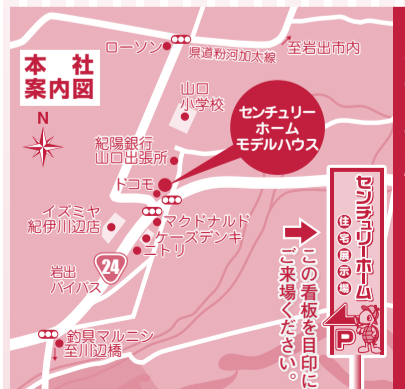

# Century Home

<http://www.century-h.jp>

WEBで検索 センチュリーホーム 和歌山 検索 ☎ 0120-222-578

〒649-6311 和歌山市里39 イズミヤ紀伊川辺店すぐ隣 年中無休 AM10:00~PM8:00

“お客様の声”掲載中!  
是非ご覧下さい

うら面もご覧ください!

本社モデルハウスにも  
是非お越しください!!