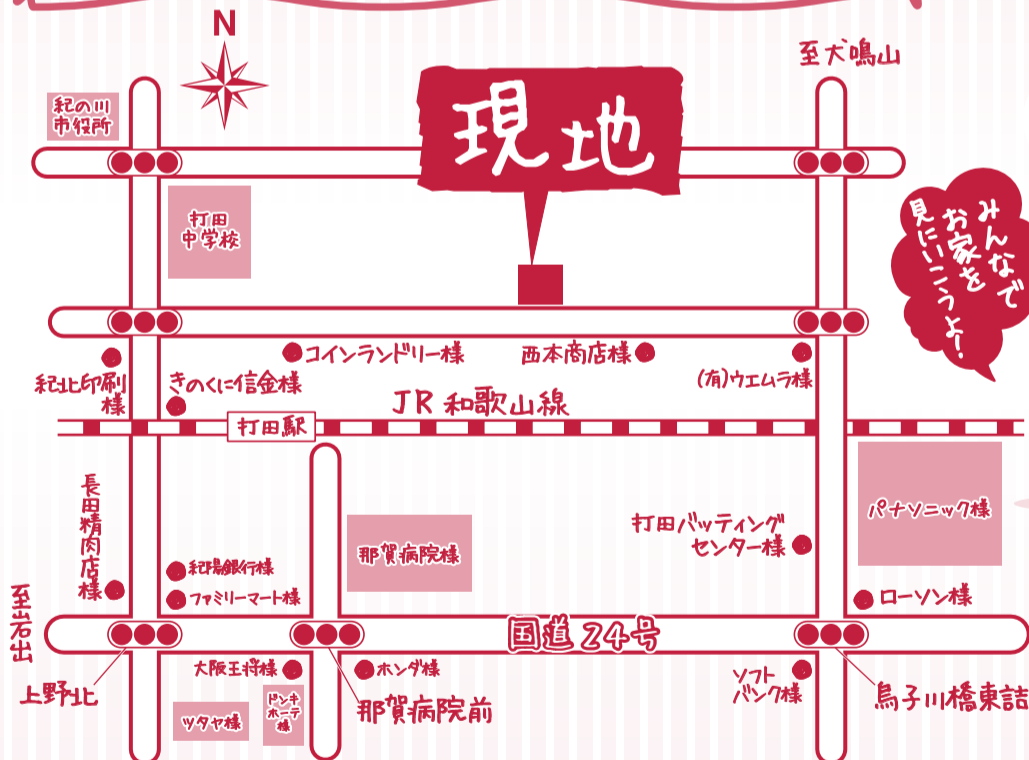

# マイホーム拝見

8月18日(土)・19日(日) AM10:00▶PM5:00

『外壁総タイル張り□のキューブデザインの家見学会!』

※P-スはイメージです

※荒天の場合は、日程変更させて頂いていただく場合がございます。

当日は、  
旗・誘導看板を  
目印にお気軽にお越し  
ください!

アンケートに  
ご記入いただいた  
お客様に

JCBギフトカード  
1,000円分プレゼント!

タイルの家  
株式会社  
センチュリーホーム