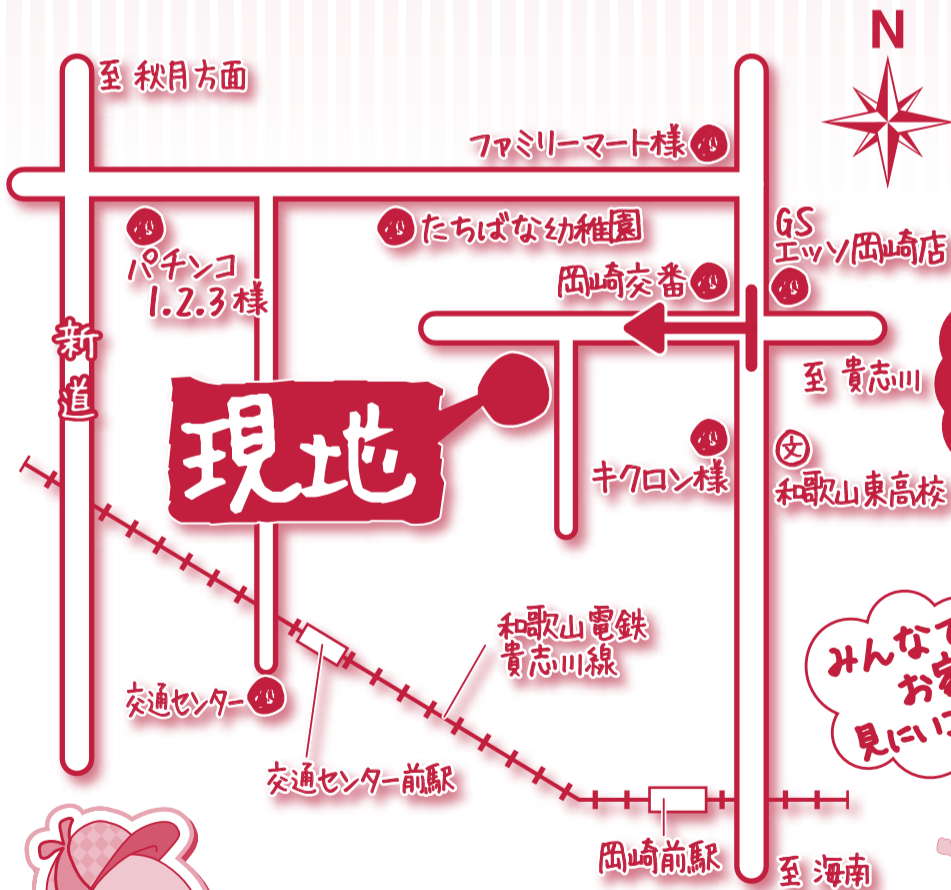

お客様の
ご厚意により **新築完成見学会** を開催させて頂いて
いただくことになりました。

マイホーム拝見

2月6日(土)・7日(日) AM 10:00
▼
PM 5:00

和歌山市寺内 **完成見学会**
S様邸 **見どころ**

- 地震に強い『耐震最高等級3』の家
- 2020年から始まる新省エネ基準を10%上回る断熱性能!!
『認定低炭素住宅』の家
- もちろんセンチュリーホームの家は
『外壁総タイル張り』の家
- 大型バルコニーのある家
- 家事動線と収納にこだわりました!!
- PM2.5をシャットアウトする24時間換気設備のある家!!

当日は、
旗・誘導看板を
目印にお気軽に
お越し
ください!!

みんなで
お家を
見に行こうよ!

アンケートに
ご記入いただいた方に

お米5kg
プレゼント!

タイルの家
株式会社
センチュリーホーム

Century Home

<http://www.century-h.jp>

WEBで検索 検索

“お客様の声”掲載中!
是非ご覧下さい

〒649-6311 和歌山市里39 イズミヤ紀伊川辺店すぐ隣

☎0120-222-578

年中無休 AM10:00~PM8:00

本社モデルハウスにも
是非お越しください!!