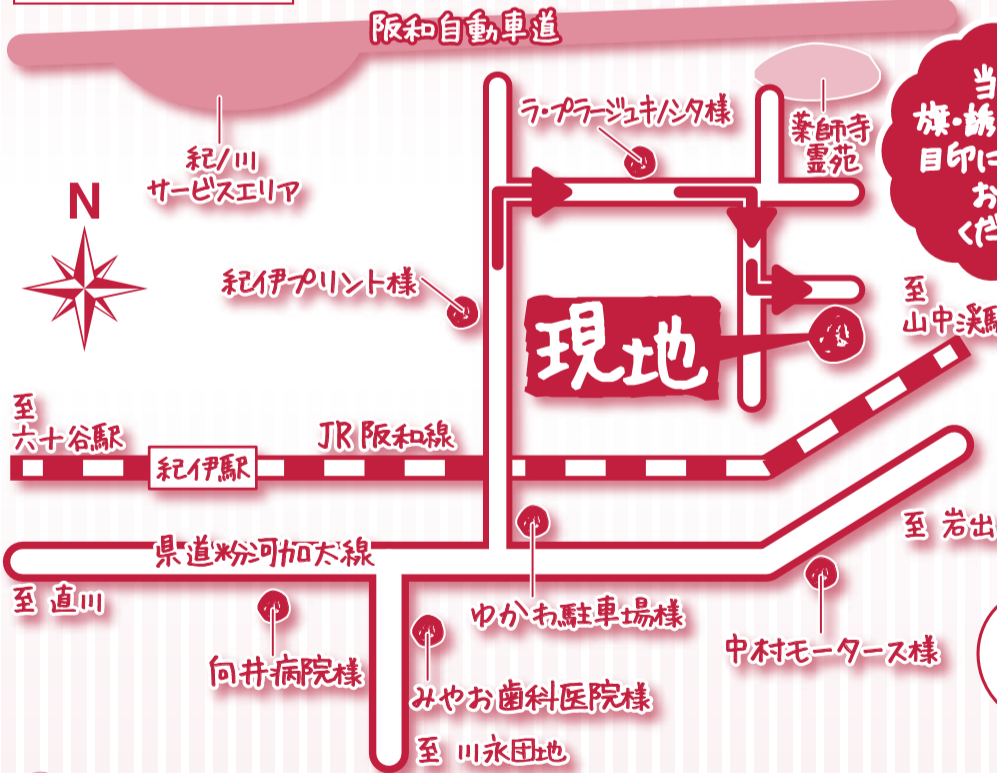

# マイホーム拝見

3月12日(土)・13日(日) AM 10:00  
▼  
PM 5:00

和歌山市上野  
K様邸

完成見学会  
見どころ

- モダン和室のある家!
- カワイイ壁紙の子供室のある家!
- 玄関クローク・大型ウォーキングクローゼットのある収納たっぷりの家!
- もちろんセンチュリーホームの家は『外壁総タイル張りの家』!
- 地震に強い耐震最高等級3の家!
- 2020年から始まる新省工木基準を10%上回る『認定低炭素住宅の家』!

※写真はイメージです

和歌山市上野

当日は、  
旗・誘導看板を  
目印にお気軽  
にお越し  
ください!

アンケートに  
ご記入いただく方に

みんなで  
お家を見にいこうよ!

※写真はイメージです

当日 ファイナンシャルプランナーによる  
『資金計画相談』の予約も受け付けいたします!

タイルの家  
株式会社  
センチュリーホーム