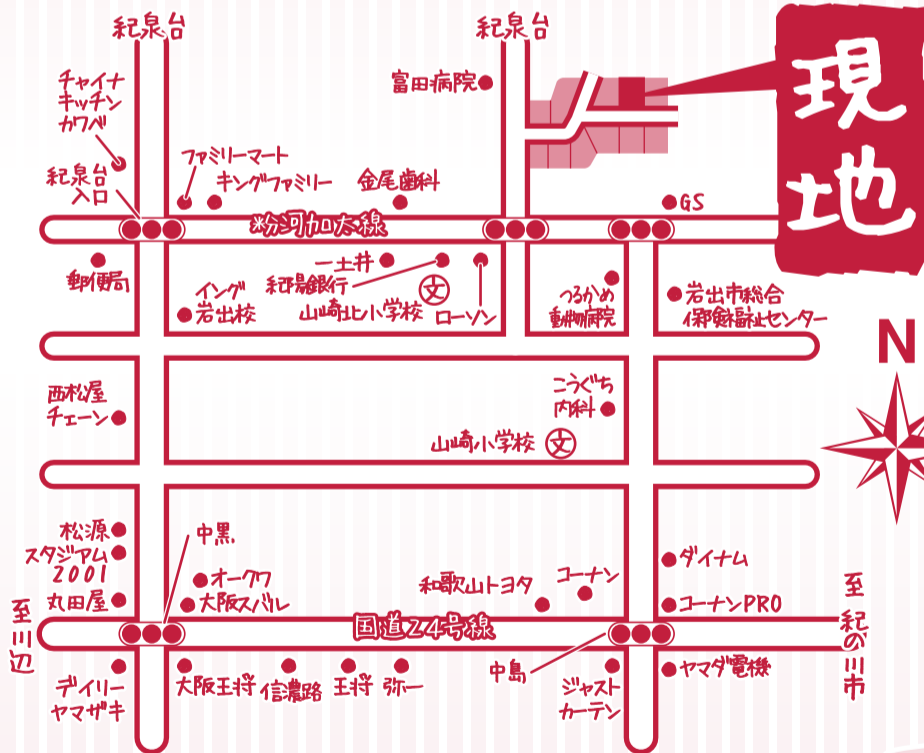

# マイホーム拝見

4月8日(土)・9日(日) AM10:00▶PM5:00

ZEH(ネット・ゼロ・エネルギー・ハウス)見学会!!

岩出市西安上 N様邸

完成見学会  
見どころ

- ・未来の省エネ住宅!  
ZEH(ネット・ゼロ・エネルギー・ハウス)の家!
- ・来客用の玄関と家族用の玄関のある家!
- ・納戸やウォークインクローゼットのある収納たっぷりの家!
- ・家事動線に考慮した家!
- ・家族のコミュニケーションのとれる  
リビング階段のある家!
- ・省エネ水廻り設備のある家!
- ・地震に強い耐震等級3の家(最高等級)!
- ・もちろんセンチュリーホームの家は  
メンテナンスフリーの外壁総タイル張りの家!

※ZEHはイメージです

現地

当日は、  
旗・誘導看板を  
目印にお気軽にお越し  
ください!

アンケートに  
ご記入いただいた  
お客様に

みんなが  
お家を  
見に行こうよ!

お米5kg  
プレゼント!

うら面もご覧ください!

タイルの家  
株式会社  
センチュリーホーム