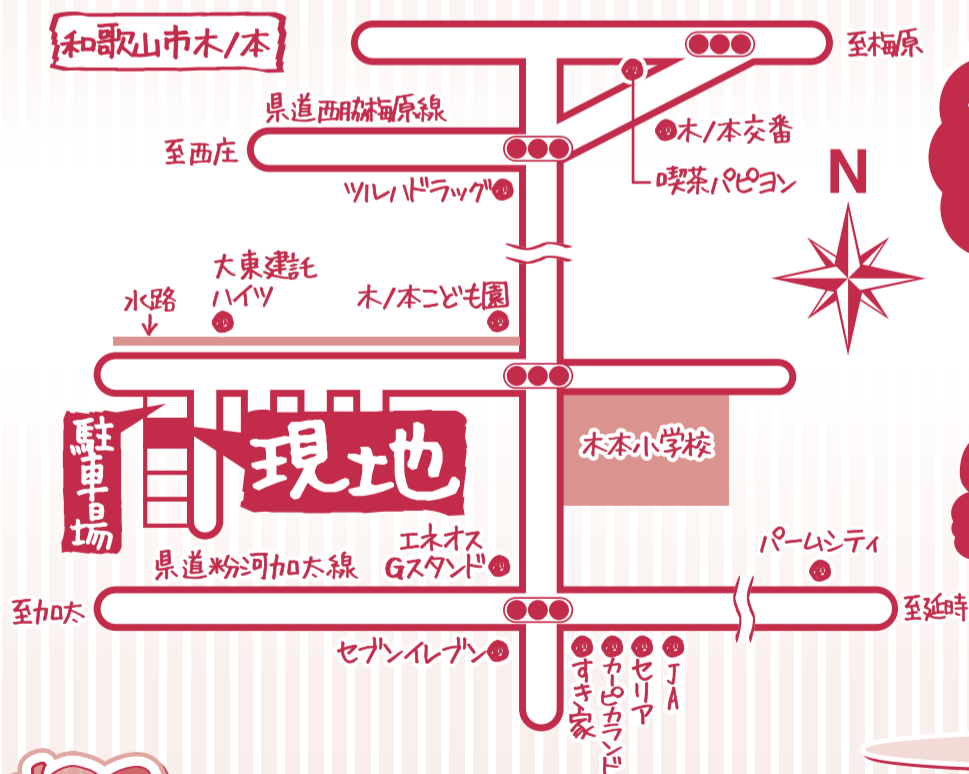

お客様の
ご厚意により **新築完成見学会** を開催させて頂き
いただくことになりました。

マイホーム拝見

4月15日(土)・16日(日) AM10:00▶PM5:00

『認定低炭素住宅・耐震等級3(最高等級)』の家 見学会!

和歌山市木ノ本 T様邸

完成見学会
見どころ

- ・2020年から始まる省エネ基準を10%上回る『認定低炭素住宅』の家!
- ・地震に強い耐震等級3の家(最高等級)!
- ・26帖もある大型LDKのある家!
- ・大型玄関クローズやウォークインクローゼット等、収納たっぷりの家!
- ・使い勝手と陽あたりを考慮したL型バルコニーのある家!
- ・家族のコミュニケーションのとれるリビング階段のある家!
- ・省エネ水廻り設備のある家!
- ・もちろんセンチュリーホームの家はメンテナンスフリーの外壁総タイル張りの家!

※パースはイメージです

当日は、
旗・誘導看板を
目印にお気軽に
お越し
ください!

アンケートに
ご記入いただき
お客様に

お米5kg
プレゼント!

うら面もご覧ください!

タイルの家
株式会社
センチュリーホーム

Century Home

<http://www.century-h.jp>

WEBで検索 検索 ☎ 0120-222-578

〒649-6311

和歌山市里39 イズミヤ紀伊川辺店すぐ隣

年中無休 AM10:00~PM8:00

“お客様の声”掲載中!
是非ご覧下さい

本社モデルハウスにも
是非お越しください!!