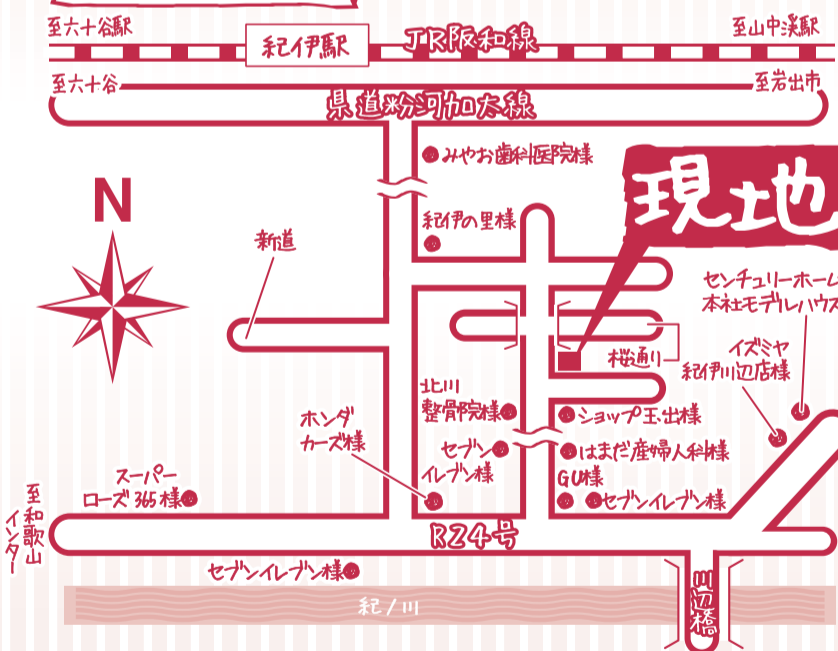

お客様の
ご厚意により **新築完成見学会** を開催させて頂いて
いただくことになりました。

マイホーム拝見

5月6日(土)・7日(日) AM10:00▶PM5:00

ZEH(ネット・ゼロ・エネルギー・ハウス)見学会!

和歌山市楠本 S様邸

完成見学会
見どころ

- ・未来の省エネ住宅ZEH(ネット・ゼロ・エネルギー・ハウス)の家!
- ・玄関はいつもスッキリ。家族用の玄関がある家!
- ・玄関クロークやウォークインクローゼット等、収納たっぷりの家!
- ・家事動線に考慮した家!
- ・大型バルコニーのある家!
- ・省エネ水廻り設備のある家!
- ・地震に強い耐震等級3の家(最高等級)!
- ・もちろんセンチュリーホームの家はメンテナンスフリーの外壁総タイル張りの家!

※写真はイメージです

和歌山市川永田地内

当日は、
旗・誘導看板を
目印にお気軽に
お越し
ください!

アンケートに
ご記入いただき
お客様に

見
にお
に
い
ら
う
よ!

お米5kg
プレゼント!

うら面もご覧ください!

タイルの家
株式会社
センチュリーホーム